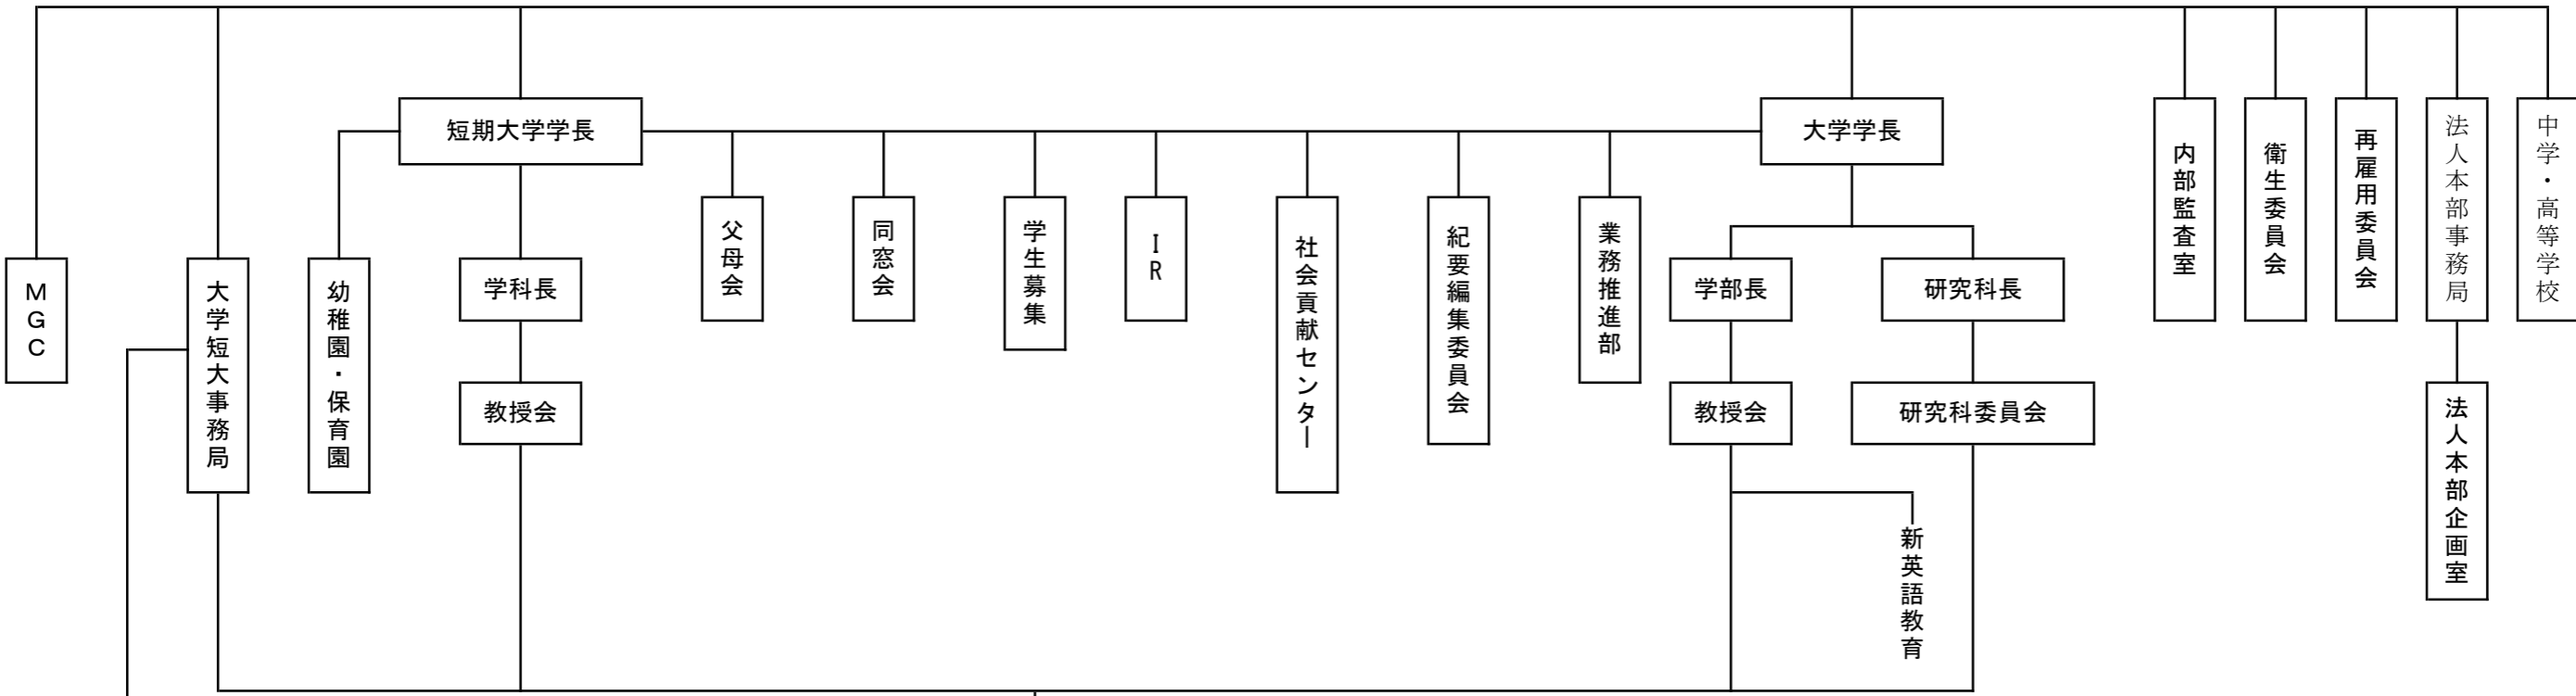

武蔵野学院大学 武蔵野短期大学 組織・機構

理事会

監事

評議員会

担任

武蔵野学院大学
国際コミュニケーション学部

武蔵野短期大学
幼児教育学科